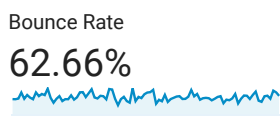

## Audience Overview

Jul 1, 2019 - Sep 30, 2019

**All Users**  
100.00% Sessions

### Overview

■ New Visitor ■ Returning Visitor

Language	Sessions	% Sessions
1. en-us	4,227	94.73%
2. en-gb	94	2.11%
3. zh-cn	24	0.54%
4. zh-tw	21	0.47%
5. en-ca	10	0.22%
6. es-es	9	0.20%
7. tr-tr	9	0.20%
8. en	7	0.16%
9. en-ie	6	0.13%
10. ko	6	0.13%