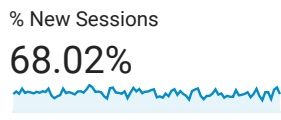

## Audience Overview

Jul 1, 2019 - Sep 30, 2019

**All Users**  
100.00% Sessions

### Overview

■ New Visitor ■ Returning Visitor

Language	Sessions	% Sessions
1. en-us	4,227	94.73%
2. en-gb	94	2.11%
3. zh-cn	24	0.54%
4. zh-tw	21	0.47%
5. en-ca	10	0.22%
6. es-es	9	0.20%
7. tr-tr	9	0.20%
8. en	7	0.16%
9. en-ie	6	0.13%
10. ko	6	0.13%