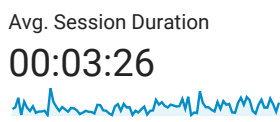

## Audience Overview

Jul 1, 2019 - Sep 30, 2019

**All Users**  
100.00% Sessions

### Overview

■ New Visitor ■ Returning Visitor

Language	Sessions	% Sessions
1. en-us	4,227	94.73%
2. en-gb	94	2.11%
3. zh-cn	24	0.54%
4. zh-tw	21	0.47%
5. en-ca	10	0.22%
6. es-es	9	0.20%
7. tr-tr	9	0.20%
8. en	7	0.16%
9. en-ie	6	0.13%
10. ko	6	0.13%