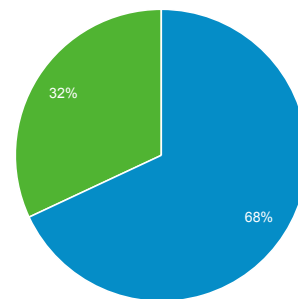

## Audience Overview

Jul 1, 2019 - Sep 30, 2019

**All Users**  
100.00% Sessions

### Overview

■ New Visitor ■ Returning Visitor

Language	Sessions	% Sessions
1. en-us	4,227	94.73%
2. en-gb	94	2.11%
3. zh-cn	24	0.54%
4. zh-tw	21	0.47%
5. en-ca	10	0.22%
6. es-es	9	0.20%
7. tr-tr	9	0.20%
8. en	7	0.16%
9. en-ie	6	0.13%
10. ko	6	0.13%