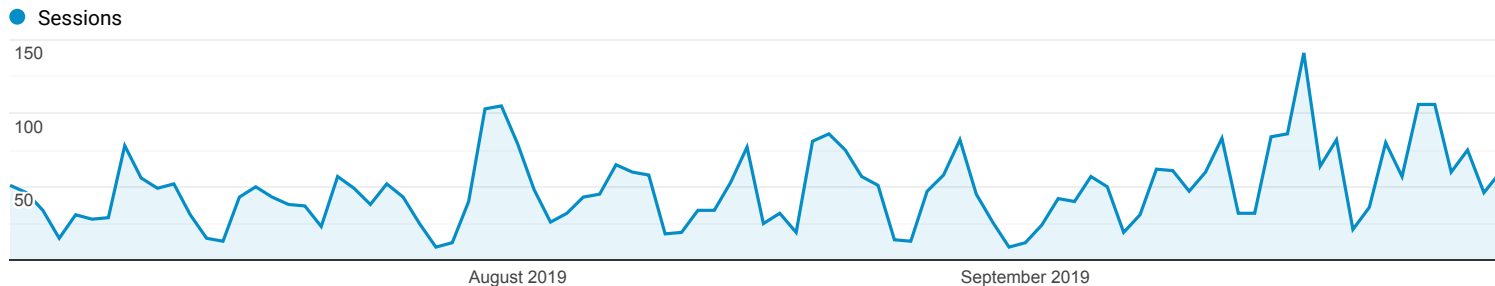

## Audience Overview

Jul 1, 2019 - Sep 30, 2019

**All Users**  
100.00% Sessions

### Overview

■ New Visitor ■ Returning Visitor

Language	Sessions	% Sessions
1. en-us	4,227	94.73%
2. en-gb	94	2.11%
3. zh-cn	24	0.54%
4. zh-tw	21	0.47%
5. en-ca	10	0.22%
6. es-es	9	0.20%
7. tr-tr	9	0.20%
8. en	7	0.16%
9. en-ie	6	0.13%
10. ko	6	0.13%